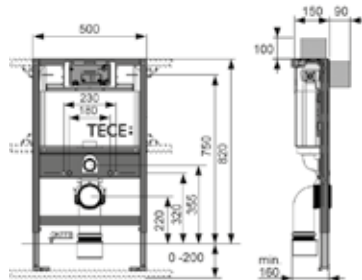

9.300.055

1011316

4 star 4.5/3

\$699.00

		CODE	BT CODE	WELS	PRICE <small>RRP inc.GST</small>
--	--	------	---------	------	----------------------------------

TECE TECE 16cm Universal Cistern - wall hung low level