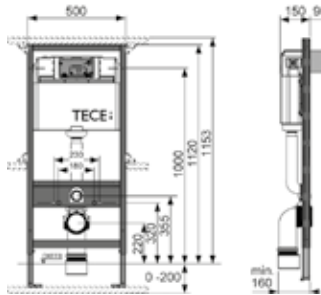

TECE TECE 8cm Cistern - pedestal

9.370.057

4 star 4.5/3

\$439.00

		CODE	BT CODE	WELS	PRICE <small>RRP inc.GST</small>
--	--	------	---------	------	----------------------------------

TECE TECE 16cm Universal Cistern - wall hung